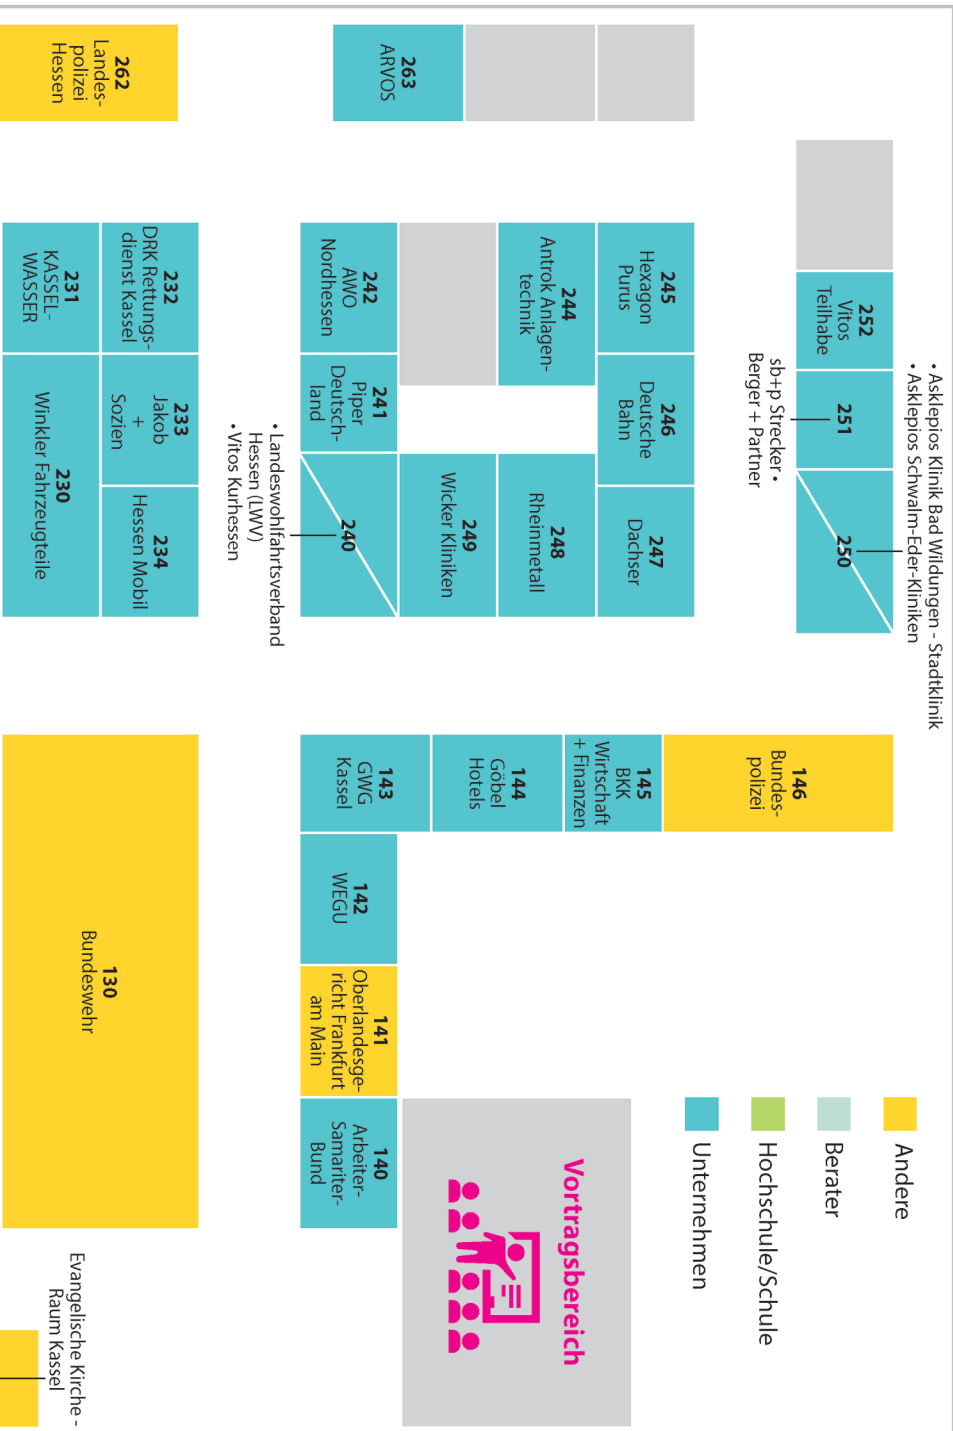

100	101 HNA	102 Universität Kassel
-----	------------	---------------------------

EINGANG

Änderungen vorbehalten, Stand: 14.08.2023. Die ausführlichen Namen der Aussteller finden Sie im Ausstellerverzeichnis. **Den aktuellen Hallenplan finden Sie auf www.azubitage.de/kassel**