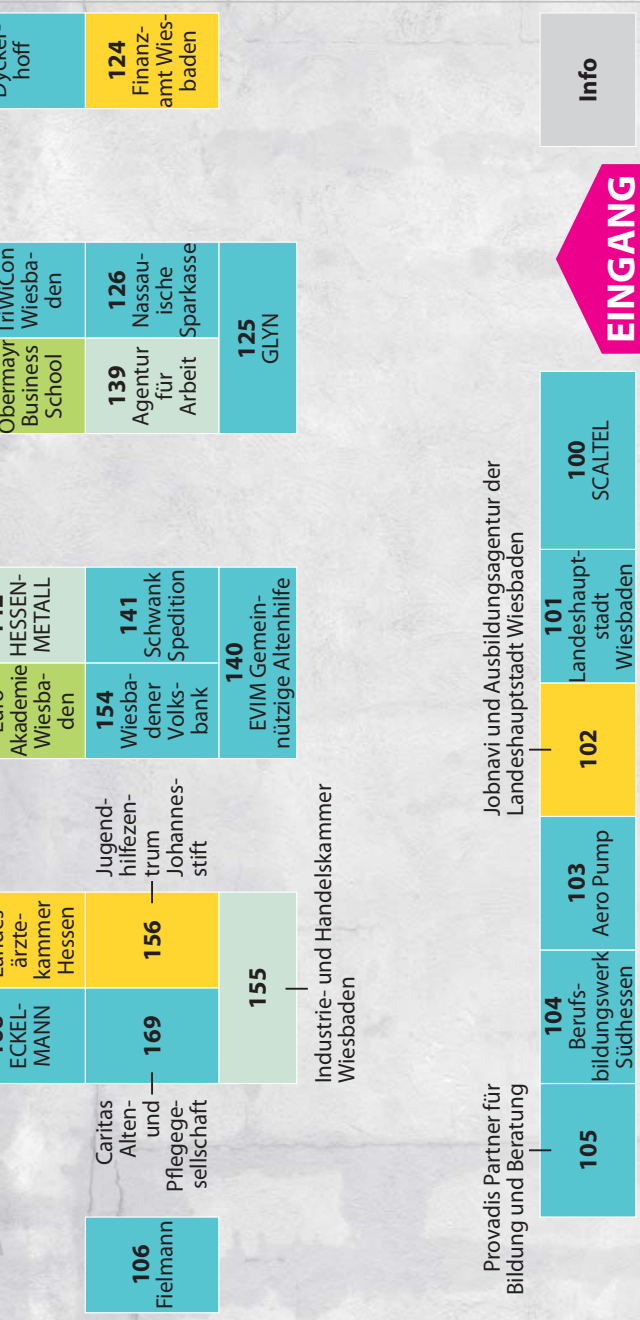

# BILDUNG!

Damit Fachkräfte  
nicht aussterben:

**IHK-Ausbildungsmesse**

Freitag, 17. März 2017, 9 bis 14 Uhr

Samstag, 18. März 2017, 10 bis 16 Uhr

**Kulturzentrum Schlachthof**

Murnastraße 1, Wiesbaden

[www.ausbildungsmesse-wiesbaden.de](http://www.ausbildungsmesse-wiesbaden.de)

[www.azubitage.de/wiesbaden](http://www.azubitage.de/wiesbaden)

Änderungen vorbehalten, Stand: 26. Januar 2017  
 Den aktuellen Hallenplan finden Sie auf [www.azubitage.de/hp-wiesbaden](http://www.azubitage.de/hp-wiesbaden)  
 Die ausführlichen Namen der Aussteller finden Sie im Ausstellerverzeichnis.