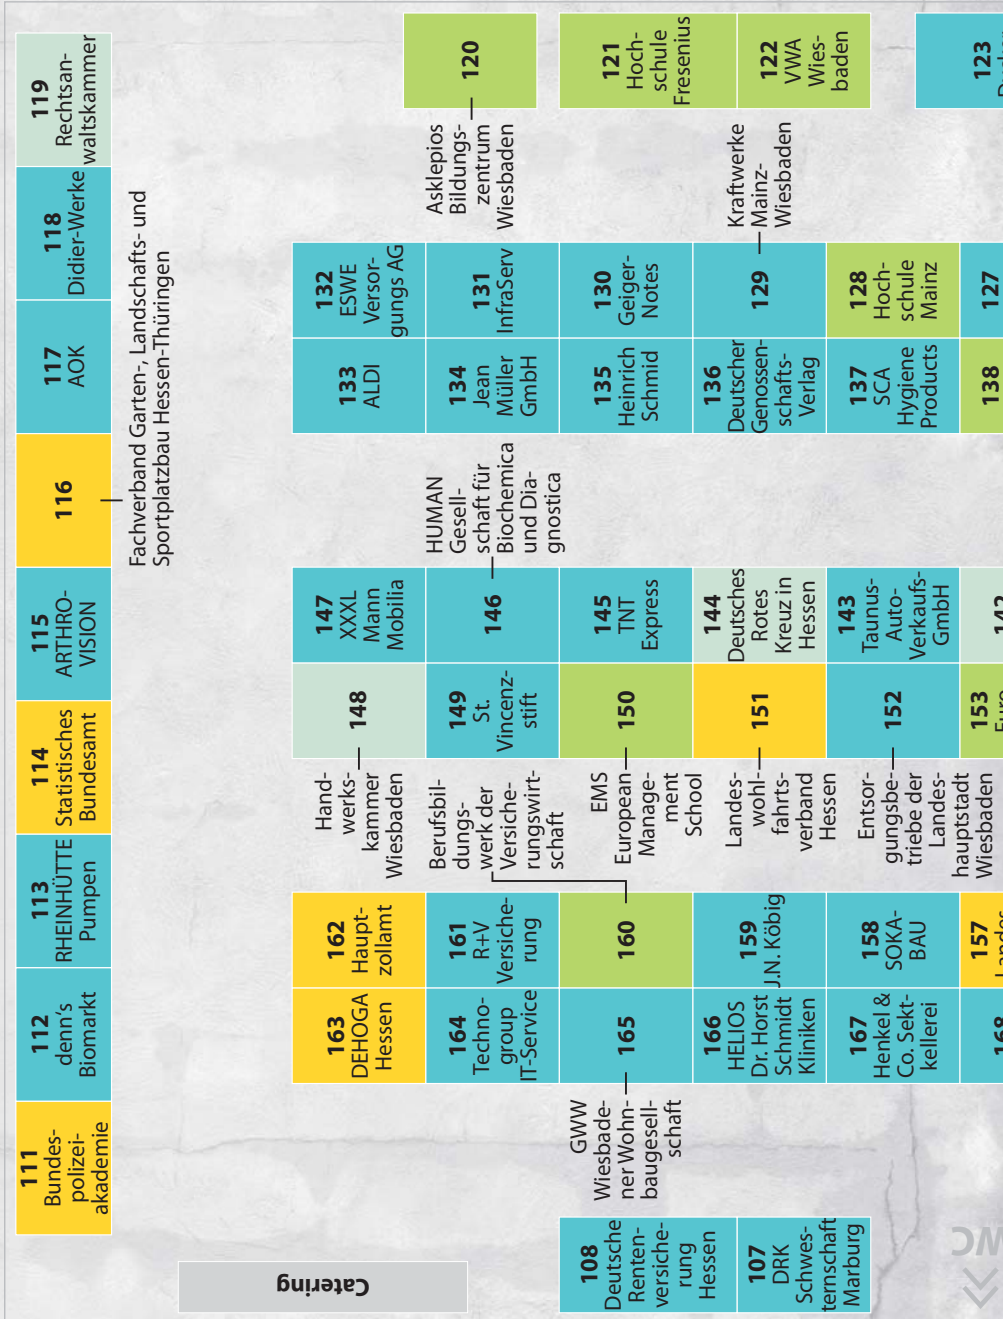

# BILDUNG!

Damit Fachkräfte  
nicht aussterben:

**IHK-Ausbildungsmesse**

Freitag, 17. März 2017, 9 bis 14 Uhr

Samstag, 18. März 2017, 10 bis 16 Uhr

**Kulturzentrum Schlachthof**

Murnastraße 1, Wiesbaden

[www.ausbildungsmesse-wiesbaden.de](http://www.ausbildungsmesse-wiesbaden.de)

[www.azubitage.de/wiesbaden](http://www.azubitage.de/wiesbaden)

Änderungen vorbehalten, Stand: 26. Januar 2017  
 Den aktuellen Hallenplan finden Sie auf [www.azubitage.de/hp-wiesbaden](http://www.azubitage.de/hp-wiesbaden)  
 Die ausführlichen Namen der Aussteller finden Sie im Ausstellerverzeichnis.